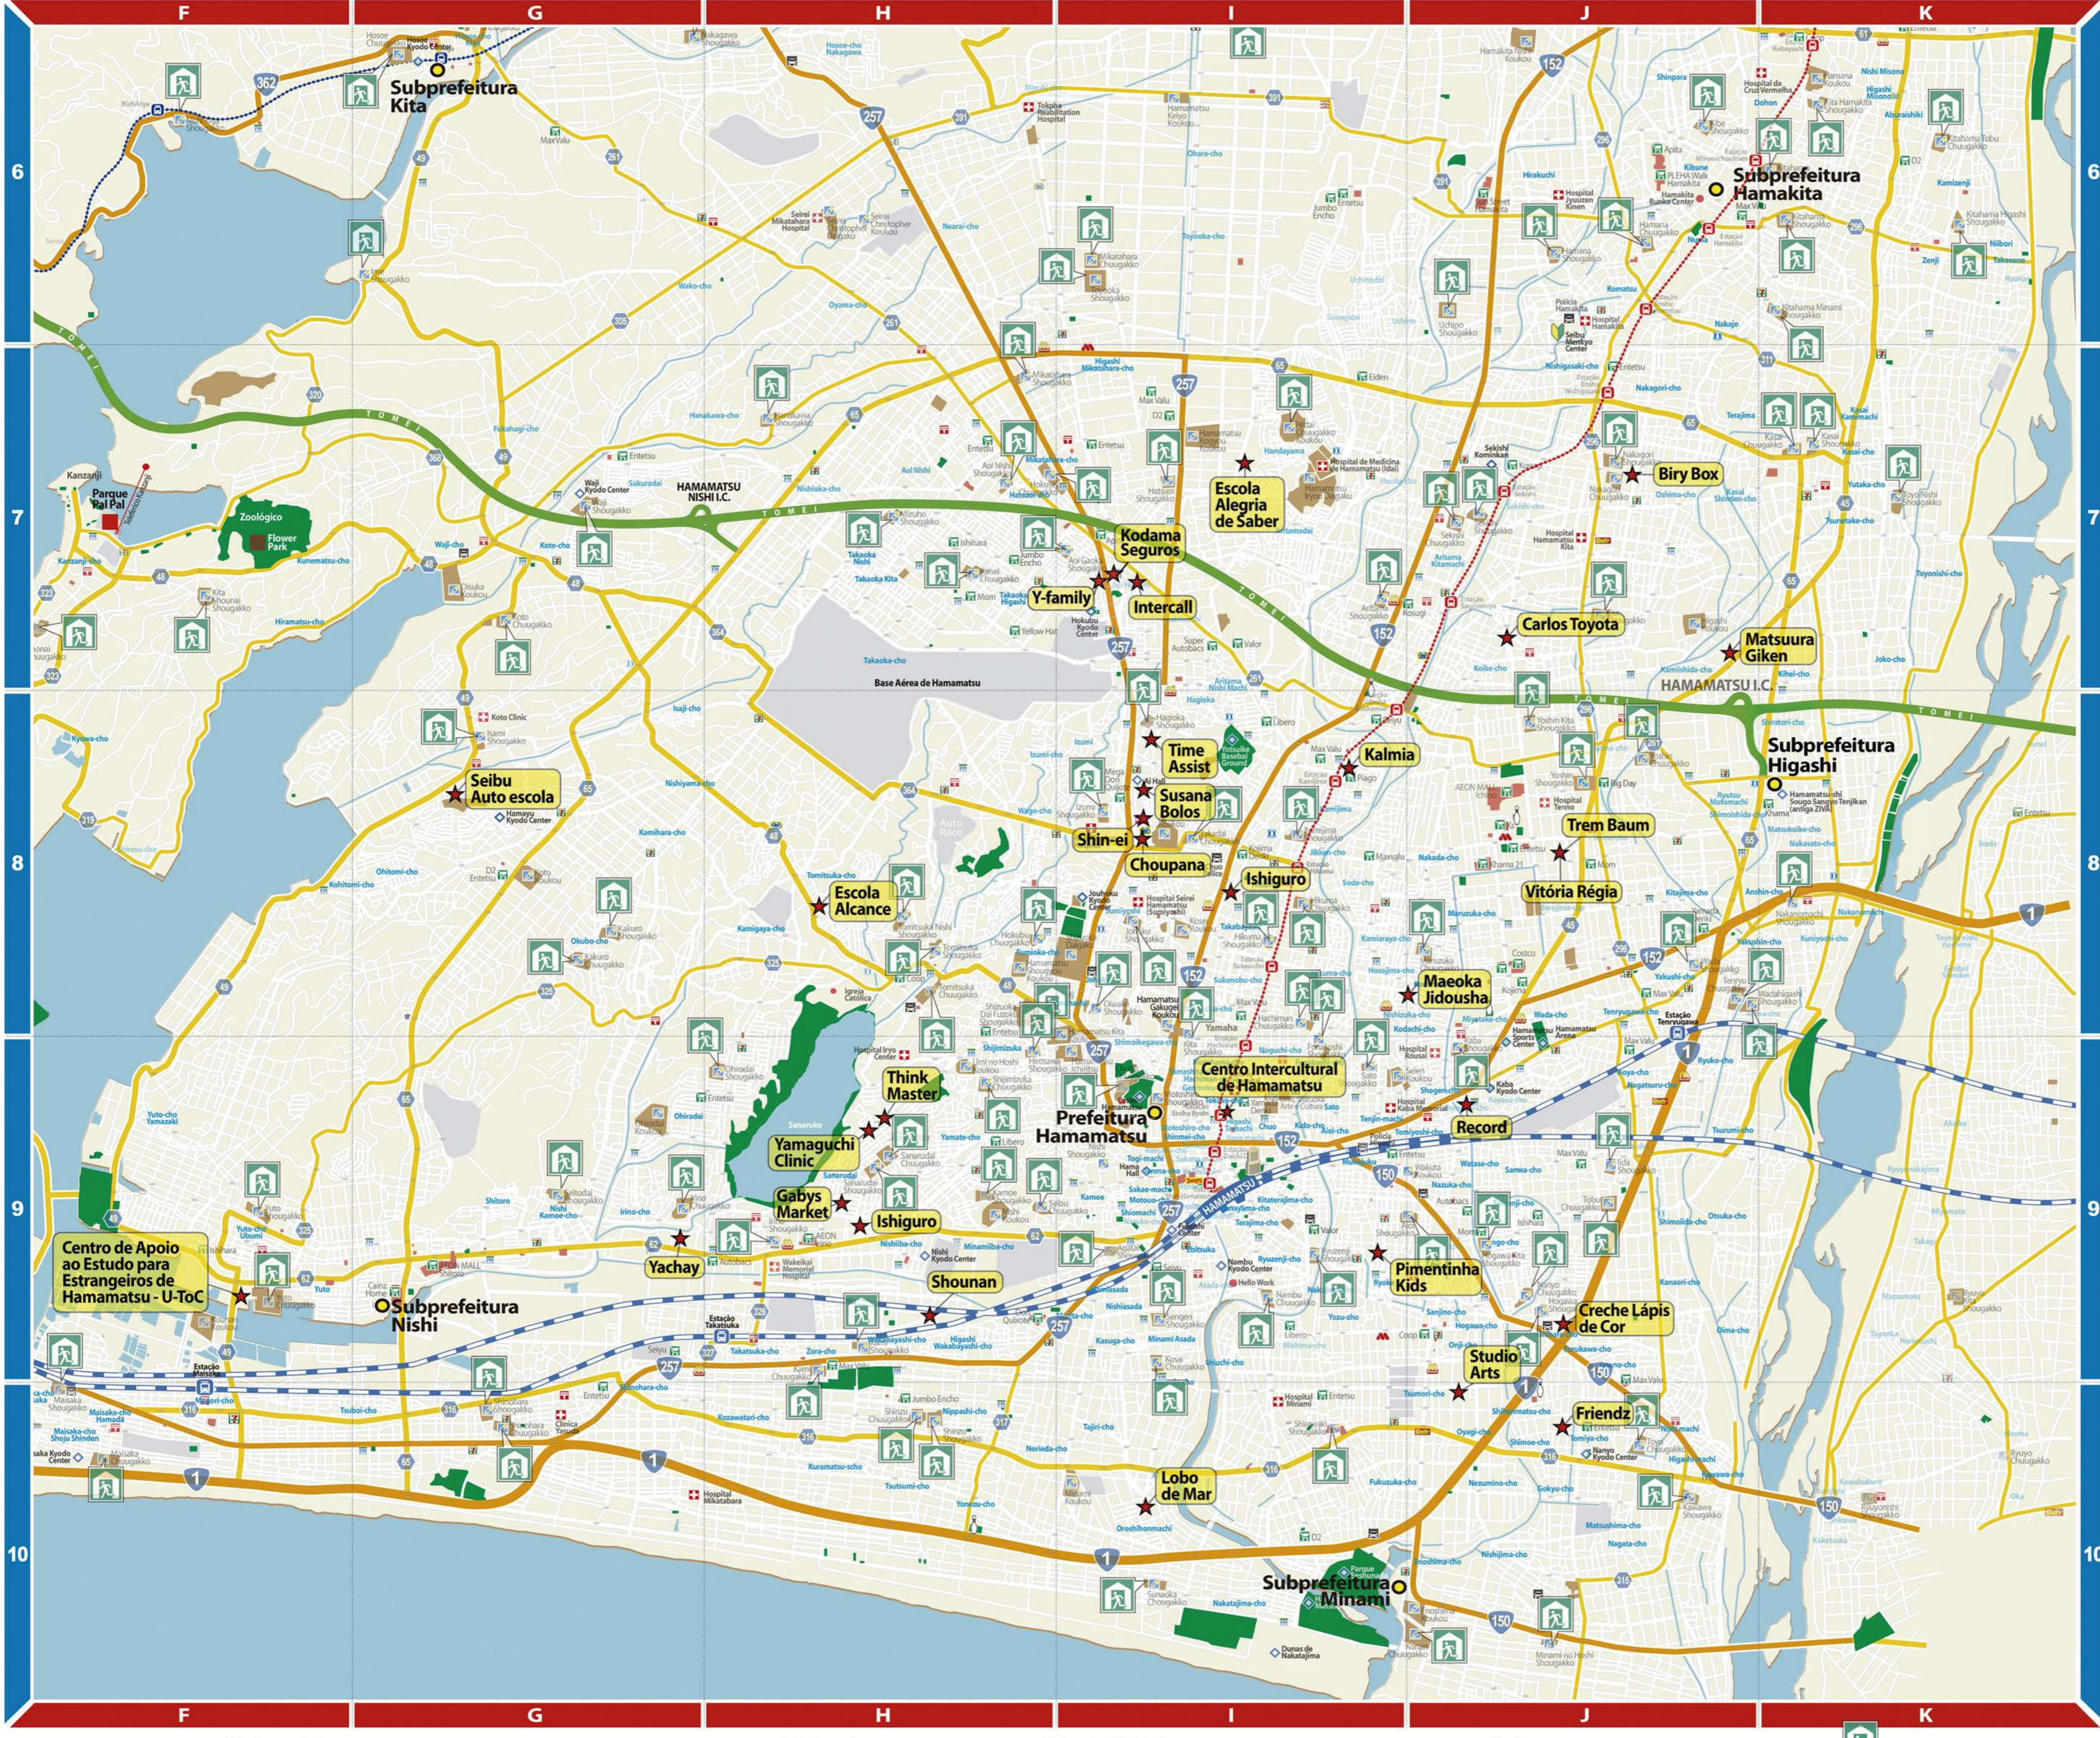

053-482-7988

I-7

MISCELLANEOUS SCHOOL
ESCOLA ALEGRIA DE SABER

053-445-1496

I-7

intercall JPN

23 ANOS COM VOCE

053-430-1260